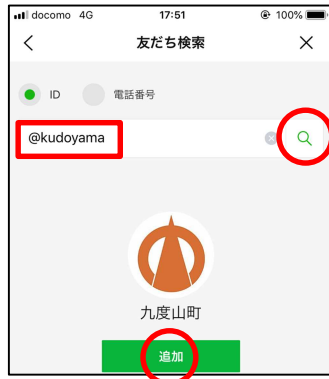

○配信情報(複数選択可)

[必須]

- 防災行政無線
- 行政情報
- イベント・観光情報

希望する
配信情報を選択

○グループ(複数選択可)

[必須]

- 九度山地区
- 入郷地区
- 慈尊院地区
- 椎出地区
- 下古沢地区
- 中古沢地区
- 上古沢地区
- 笠木地区
- 河根地区
- 丹生川地区
- 北又地区
- 東郷地区
- 丹生川沿線
- 不動谷川沿線
- 紀ノ川沿線

希望する
地区名を選択

町公式 LINE の登録方法

町公式 LINE は、情報を選択することはできません。全ての情報が配信されます。
なお、登録方法には、次の2種類の方法があります。

①ID (@kudoyama) から登録する方法

1. [ホーム]>右上の「友だち追加」アイコンを選択します。

2. [検索]を選択します。

3. 九度山町公式 LINE アカウント ID「@kudoyama」を入力し、検索アイコンを選択します。友だちが表示されたら、[追加]を選択します。

②QR コードから登録する方法

1. [ホーム]>右上の「友だち追加」>[QR コード]を選択します。

2. 下記の [QR コード] を読み取ってください。

3. [QR コード] を読みこむと、その友だちが表示されますので [追加] をタップします。

防災行政無線の放送が聞きこえにくい場合には…

町ホームページに放送内容を表示

町ホームページに、文字並びに音声情報で放送内容が表示されます。

音声ファイルをクリック