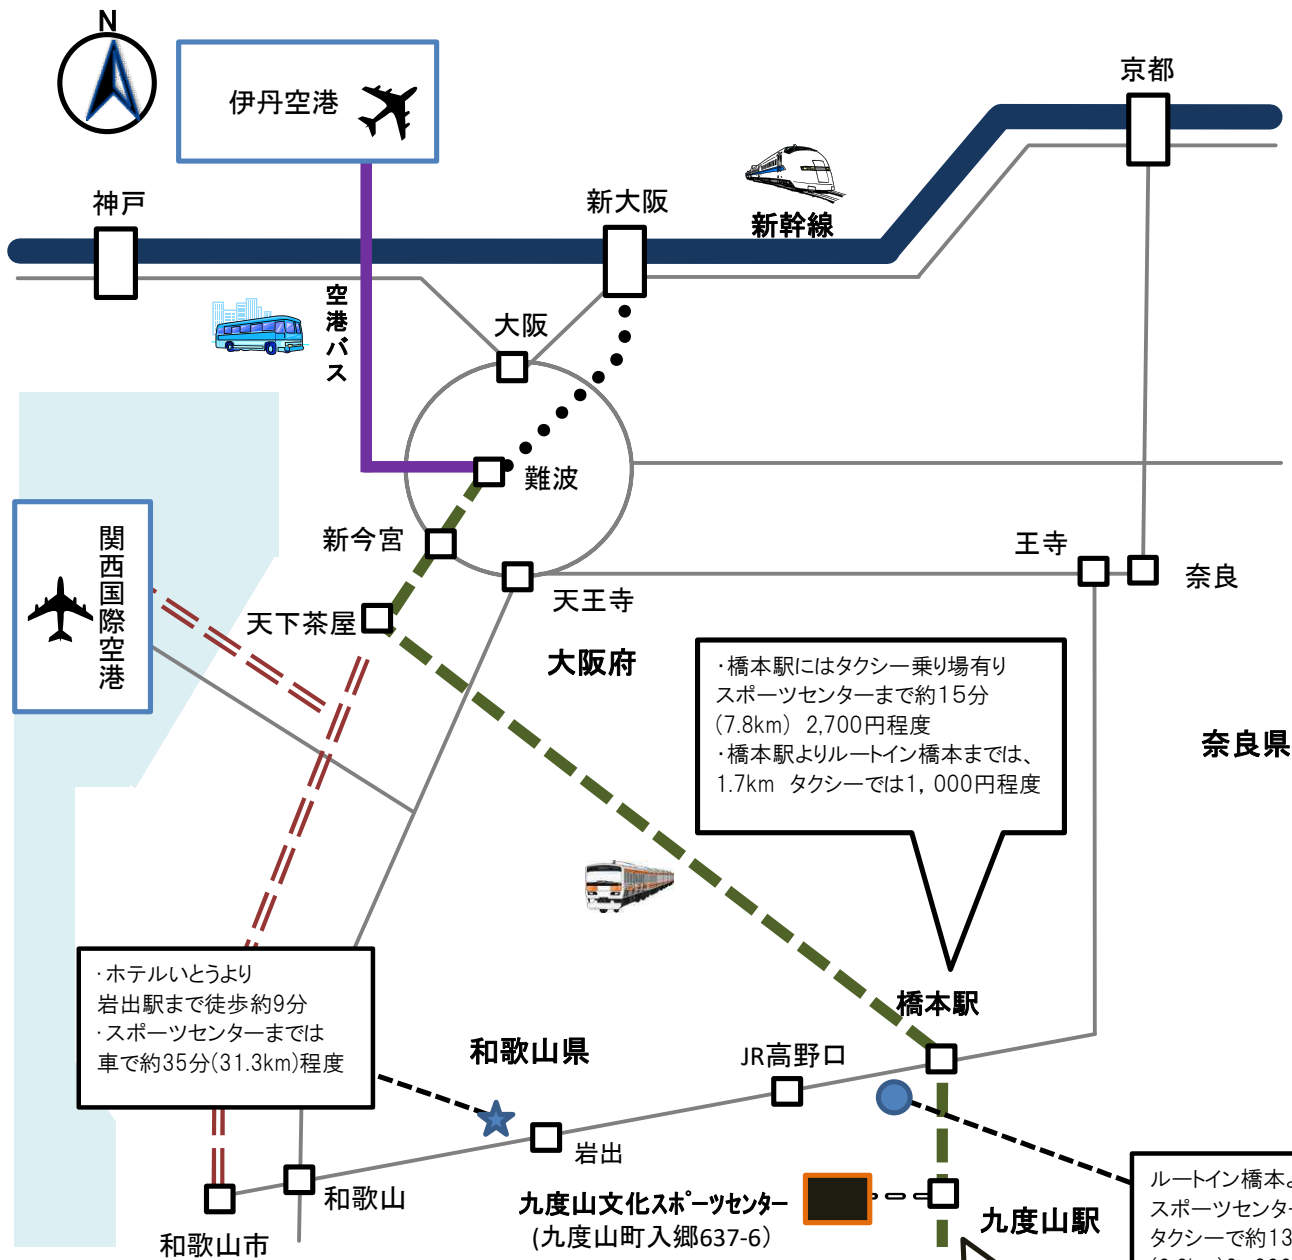

# ・競技会場への公共交通機関によるアクセス

- === 南海本線
- 南海高野線
- 地下鉄御堂筋線
- JR