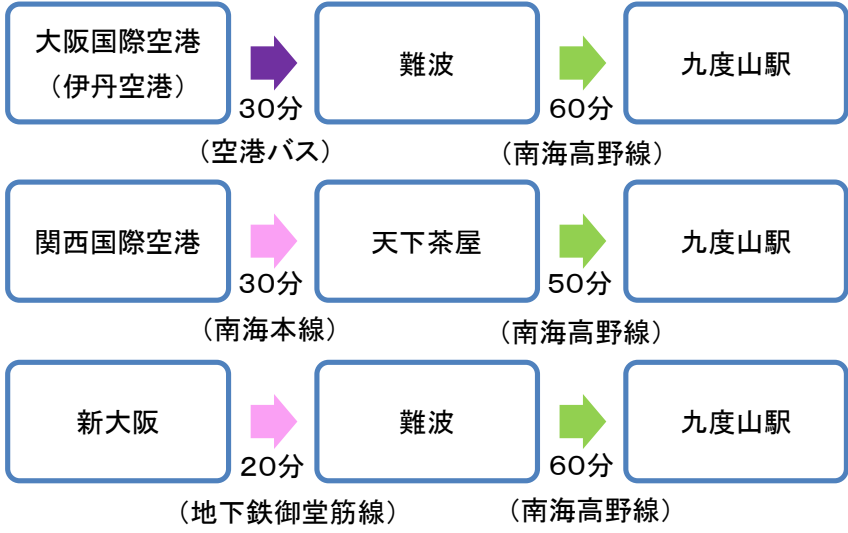

# ・競技会場への公共交通機関によるアクセス

- === 南海本線
- 南海高野線
- 地下鉄御堂筋線
- JR