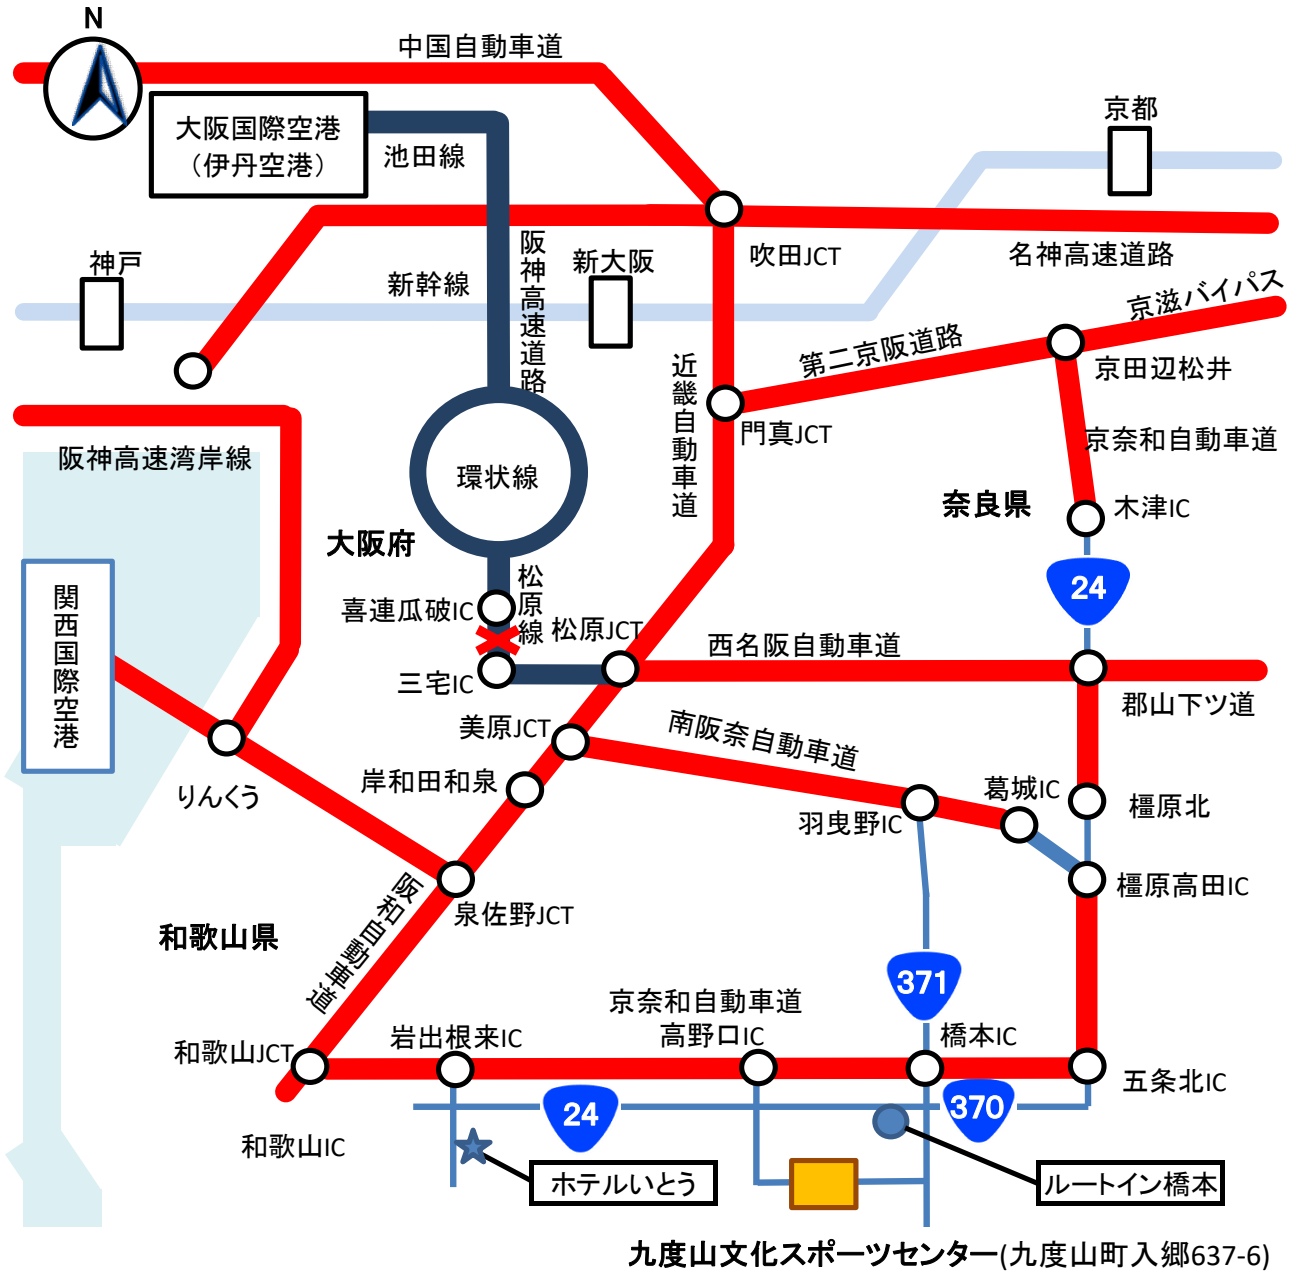

・ 競技会場への車によるアクセス

※阪神高速14号松原線 喜連瓜破出入口～三宅出入口間は、終日通行止となっております。